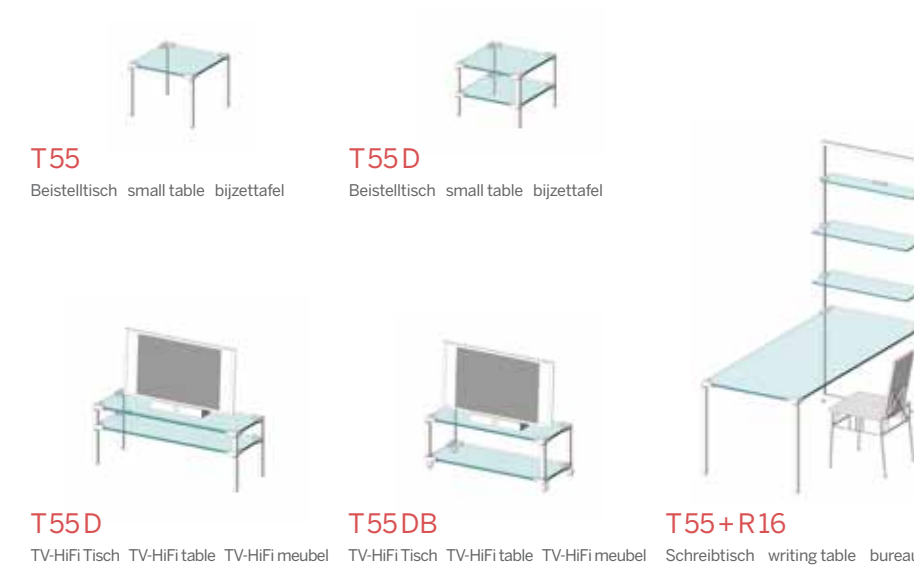

- › small table with one (T55) or two levels (T55D)
- › TV / sound system stand with two levels and casters (T55DB)

NL salontafel met één (T55) of twee (T55D) etages

Het tafelblad wordt geklemd door vier metalen poten van 3 × 3 cm roestvrijstalen buizen en gietstukken (details). Het blad van satijn- of helder glas heeft een dikte van 15 mm.

Van dit model zijn diverse standaardhoogtes en -uitvoeringen leverbaar. Maatwerk is, mits technisch verantwoord, op aanvraag mogelijk. Zie prijslijst voor meer informatie.

De T55 is ook leverbaar als:

- › bijzettafel met één (T55) of twee (T55D) etages
- › TV/HIFI meubel met twee etages en wielen (T55DB)

T55D ↓ 50 cm □ 90×90 cm
 Messing patiniert brass patinated messing gepatineerd

T55 ↓ 40 cm □ 90×90 cm
 Messing patiniert brass patinated messing gepatineerd

T55
 Beistelltisch small table bijzettafel

T55D
 Beistelltisch small table bijzettafel