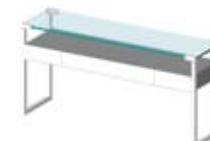

NL Glazen side table met massief houten lade

Het tafelblad wordt geklemd tussen twee beugelvormige poten van 3 x 3 cm roestvrijstalen buizen met gietstukken. Het is van satijn- of helder glas met een dikte van 15 mm. Tussen de poten is een massief houten element met lade bevestigd. De tafel is door zijn stevige constructie op veel manieren inzetbaar en past met zijn neutraal elegante uitstraling in elk interieur.

T53L

T53L : 72cm 40 x 150 cm

Edelstahl matt, Nickel matt, Eichen wenge Stainless steel matt, nickel matt, oak wenge Roestvrijstaal mat, nikkel mat, eiken wengé

T53L

Beistelltisch Small table Bijzettafel

T53L

Couchtisch Coffee table Salontafel

T53L

Konsole Console table Side table

T53L

 GHYCZY

Konsole
Console table
Side table **T53L**

T53L + MW8 : 72cm  40 x 150 cm
Anthrakit, Eiche wenge Anthracite, oak wenge Antraciet, eiken wengé