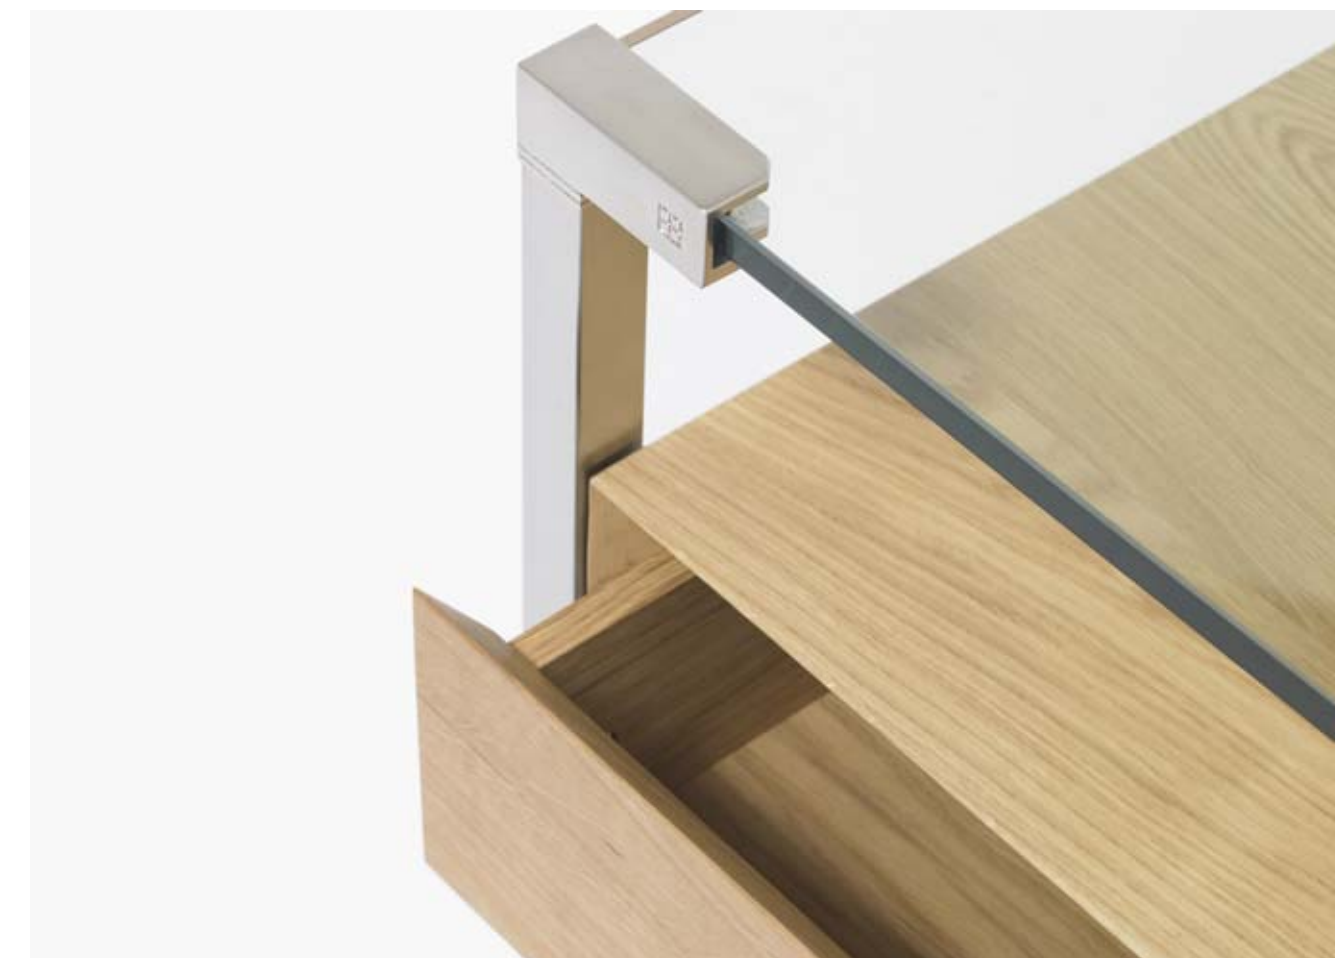

Edelstahl matt, Nickel matt, Eiche natur Stainless steel matt, nickel matt, oak natural Roestvrijstaal mat, nikkel mat, eiken natuur

T53L Design: Peter Ghyczy, 2009

DE Glaskonsole mit Schublade aus Massivholz

Zwei kufenförmige Füße aus 3 x 3 cm Edelstahlrohren mit Gussteilen halten die Tischplatte. Sie ist aus Matt- oder Klarglas und ist 15 mm stark. Zwischen den Füßen ist ein Element aus Massivholz mit eingebauter Schublade geklemmt. Dank seiner starken Konstruktion ist der Tisch vielfach einsetzbar und passt mit seiner neutralen Eleganz in jede Einrichtung.

Neben den Standardausführungen liefern wir auf Kundenwunsch auch Maßanfertigungen. Die Preisliste enthält zusätzliche Informationen.

T53 gibt es auch ohne Holzelement und als:

- > C-förmiger Beistelltisch (T53C)
- > Beistelltisch mit einer (T53) oder zwei Etagen (T53D)
- > Couchtisch mit einer (T53) oder zwei Etagen (T53D, T53DB)
- > Ess-/Schreibtisch (T53)
- > TV/HiFi Tisch mit zwei Etagen (T53D, T53DB)

EN Console table with a solid wood drawer

Twin stainless steel frames support a 15 mm glass tabletop available in clear or satin finish. The frames are constructed of 3 x 3 cm square tubing measuring and secured to the tabletop by cast metal details. Special feature is a solid wood drawer. Due to a strong construction this table is very versatile, it's elegance fitting virtually every interior.

In addition to the standard version, custom fabrication, tailored to the customer's needs is available upon request. For more information see price list.

T53 is also available without wooden drawer and as: