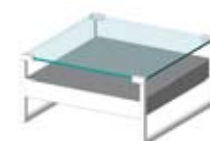

NL Glazen side table met massief houten lade

Het tafelblad wordt geklemd tussen twee beugelvormige poten van 3 x 3 cm roestvrijstalen buizen met gietstukken. Het is van satijn- of helder glas met een dikte van 15 mm. Tussen de poten is een massief houten element met lade bevestigd. De tafel is door zijn stevige constructie op veel manieren inzetbaar en past met zijn neutraal elegante uitstraling in elk interieur.

Maatwerk is, mits technisch verantwoord, op aanvraag mogelijk. Zie prijslijst voor meer informatie.

De T53 is ook leverbaar zonder houten lade en als:

- > C-vormige bijzettafel (T53C)
- > bijzettafel met één etage (T53) of twee etages (T53D, T53DB)
- > salontafel met één etage (T53) of twee etages (T53D, T53DB)
- > eetkamertafel / schrijftafel (T53)
- > TV/HiFi meubel met twee etages (T53D, T53DB)

T53L

T53L : 72cm 40 x 150 cm

Edelstahl matt, Nickel matt, Eichen wenge Stainless steel matt, nickel matt, oak wenge Roestvrijstaal mat, nikkel mat, eiken wengé

T53L

Beistelltisch Small table Bijzettafel

T53L

Couchtisch Coffee table Salontafel

T53L

Konsole Console table Side table

T53L

 GHYCZY

Konsole
Console table
Side table **T53L**

T53L + MW8 : 72cm  40 x 150 cm
Anthrakit, Eiche wenge Anthracite, oak wenge Antraciet, eiken wengé