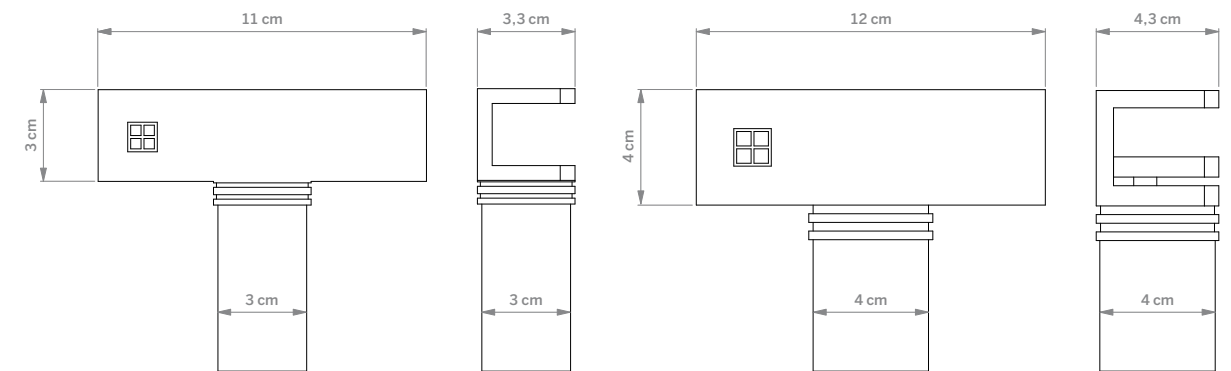

EN console table (T54/3 and T54/4)

Twin stainless steel frames support a glass tabletop. The frames are constructed of square tubing 3 × 3 cm (T54/3) or 4 × 4 cm (T54/4) and secured to the tabletop by cast metal details. The 15 mm glass top is available in clear or satin finish. The strong construction makes this table versatile, while it's elegance makes it appropriate for every decor.

- › dining / writing table (T54/3 und T54/4)
- › TV/sound system stand (T54/3 und T54/4)

NL side table (T54/3 en T54/4)

Het tafelblad wordt geklemd door twee beugelvormige poten van 3 × 3 cm (T54/3) of 4 × 4 cm (T54/4) roestvrijstalen buizen en gietstukken (details). De tafel is op veel manieren inzetbaar door de stevige constructie, en is door de elegante uitstraling in elk interieur in te passen. Het blad van satijn- of helder glas heeft een dikte van 15 mm (bij de T54/4 is 24 mm ook mogelijk).

Van dit model zijn diverse standaardhoogtes en -uitvoeringen leverbaar. Maatwerk is, mits technisch verantwoord, op aanvraag mogelijk. Zie prijslijst voor meer informatie.

De T54 is ook leverbaar als:

- › eetkamertafel / schrijftafel (T54/3 en T54/4)
- › TV / HIFI meubel (T54/3 en T54/4)