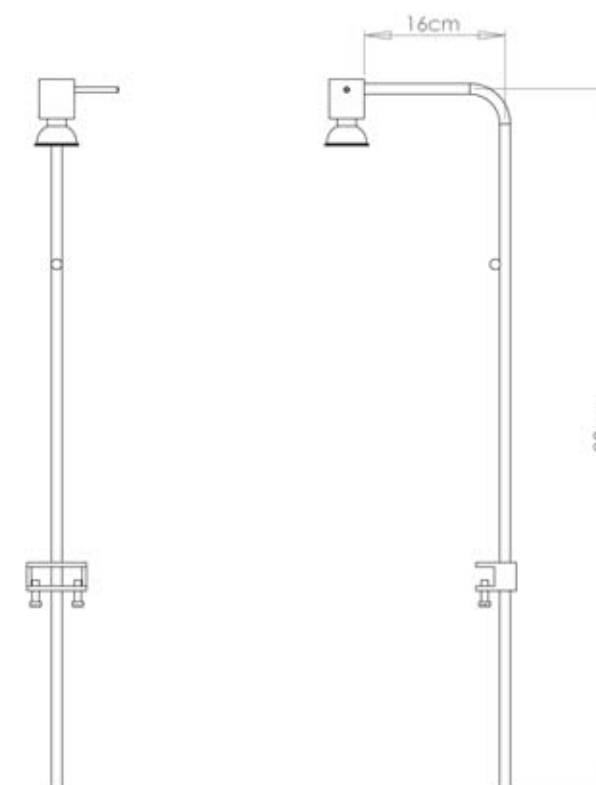

MW11T + T75 + S02 † 80 cm
 Edelstahl matt, Aluminium glänzend Stainless steel matt, aluminium polished Roestvrijstaal mat, aluminium glans

MW11T

MW11T

MW11T

Design: Peter Ghyczy, 2008

DE Halogen Lampe

Mit einem handwerklich gegossenen Gussteil lässt sich die Lampe ganz einfach an eine maximal 20 mm dicke Tischplatte klemmen. Der Strahler von bis zu 35 Watt lässt sich per Touchdimmer regulieren.

Neben den Standardausführungen liefern wir auf Kundenwunsch auch Maßanfertigungen. Die Preisliste enthält zusätzliche Informationen.

EN Halogen lamp

This lamp can be clamped to a table by a handcrafted sand casted detail. A touch sensor allows for dimming the light of max 35 Watts.

In addition to the standard version, custom fabrication, tailored to the customer's needs is available upon request. For more information see price list.

NL Halogeen lamp

Met een ambachtelijk gegoten detail kan deze lamp aan een tafelblad geklemd worden. Het licht van maximaal 35 Watt kan met een touchdimmer aan de lamp geregeld worden.

Maatwerk is, mits technisch verantwoord, op aanvraag mogelijk. Zie prijslijst voor meer informatie.

MW11T

MW11T + TC † 80 cm

Edelstahl matt, Aluminium glänzend Stainless steel matt, aluminium polished Roestvrijstaal mat, aluminium glans