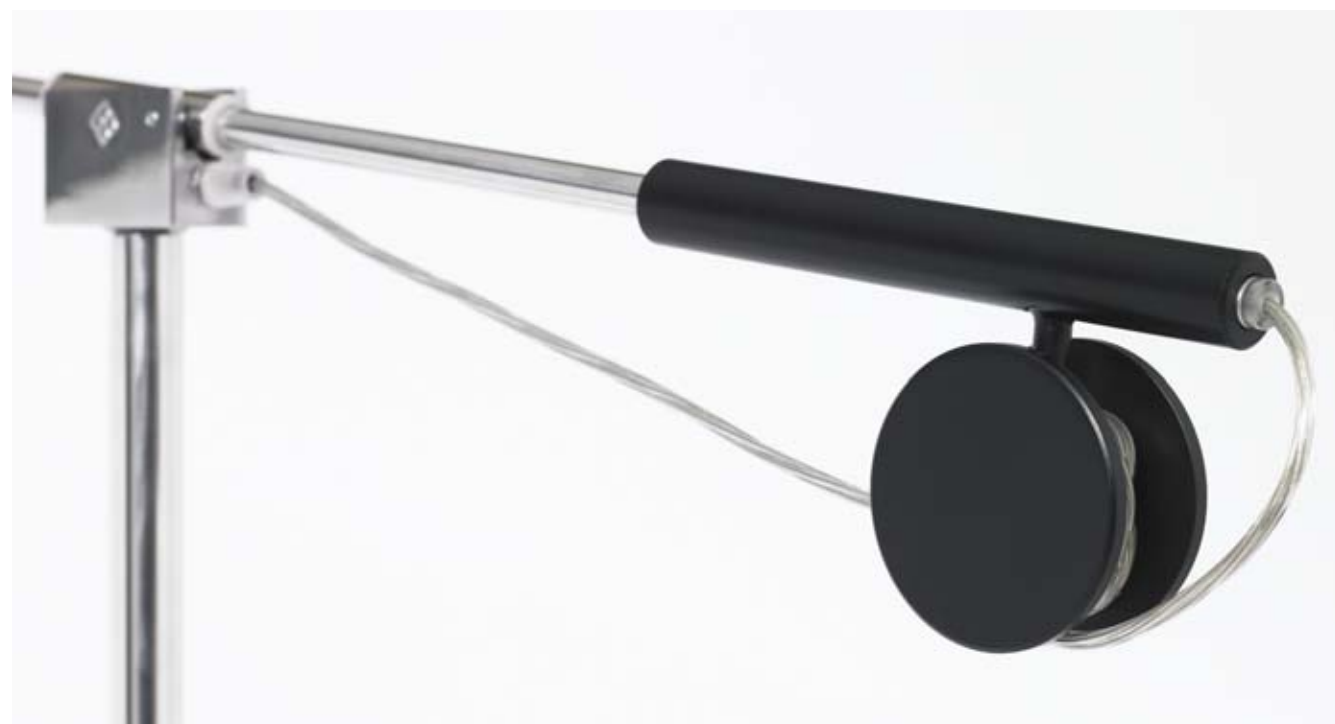

**MW22** † 200 cm  
 Edelstahl glänzend, Aluminium glänzend Stainless steel polished, aluminium polished Roestvrijstaal glans, aluminium glans

**MW22**

## DE Standlampe

In der Höhe und Länge justierbare Standleuchte mit schwerem Steinfuß. Die „Angel“ balanciert auf der vertikalen Stange und wird geklemmt durch ein Gussteil aus Aluminium. Das Licht ist per Fußdimmer regulierbar. Eine 60 Watt Globe E27 Lampe wird mitgeliefert.

## EN Floor lamp

In height and length adjustable floor lamp with a heavy black stone. The "fishing rod" balances on the vertical tube and is clamped by an aluminium sand casted element. The light can be adjusted by a floor dimmer. A 60 Watts Globe E27 bulb is included.

## NL Booglamp

In hoogte en lengte verstelbare booglamp met zware stenen voet. De "hengel" balanceert op de verticale stang en wordt geklemd door een ambachtelijk verwerkt aluminium detail. De lamp is per voetdimmer dimbaar en een 60 Watt Globe E27 lamp wordt meegeleverd.