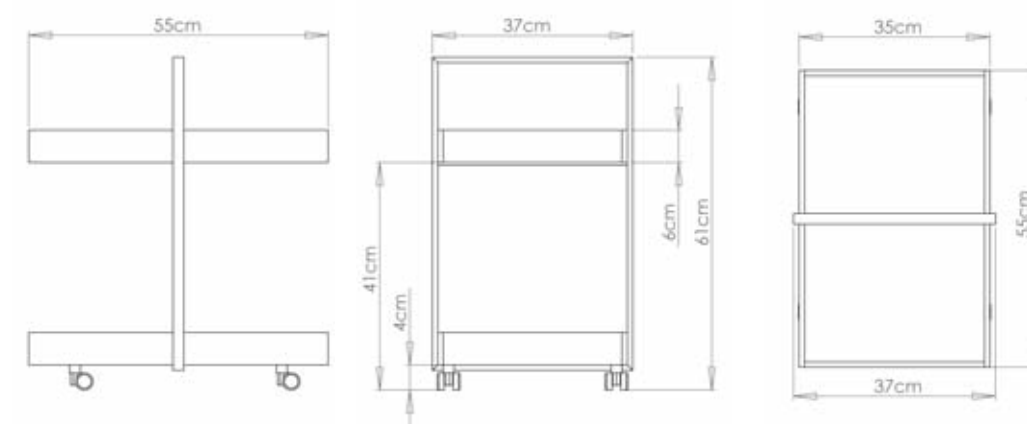

**TT** Design: Peter Ghyczy, 2003

**DE Teewagen mit zwei Tabletts**

Der Rahmen ist aus schmalen 1 × 2 cm Edelstahlprofilen gefertigt. Beide Tabletts sind aus Massivholz gefertigt und können rechteckig oder rund geliefert werden. Die Gesamthöhe beträgt 61 cm.

Neben den Standardausführungen liefern wir auf Kundenwunsch auch Maßanfertigungen. Die Preisliste enthält zusätzliche Informationen.

**EN Tea trolley with two trays**

The frame is constructed from slender 1 × 2 cm stainless steel square tubing. The solid wooden trays can be rectangular or round. The total height is 61 cm.

In addition to the standard version, custom fabrication, tailored to the customer's needs is available upon request. For more information see price list.

**NL Theewagen met twee dienbladen**

Het frame is gemaakt uit 1 × 2 cm roestvrijstalen buizen. De massief houten dienbladen kunnen rechthoekig of rond zijn. De totale hoogte van de theewagen is 61 cm.

Maatwerk is, mits technisch verantwoord, op aanvraag mogelijk. Zie prijslijst voor meer informatie.

TT ∅

TT ☒