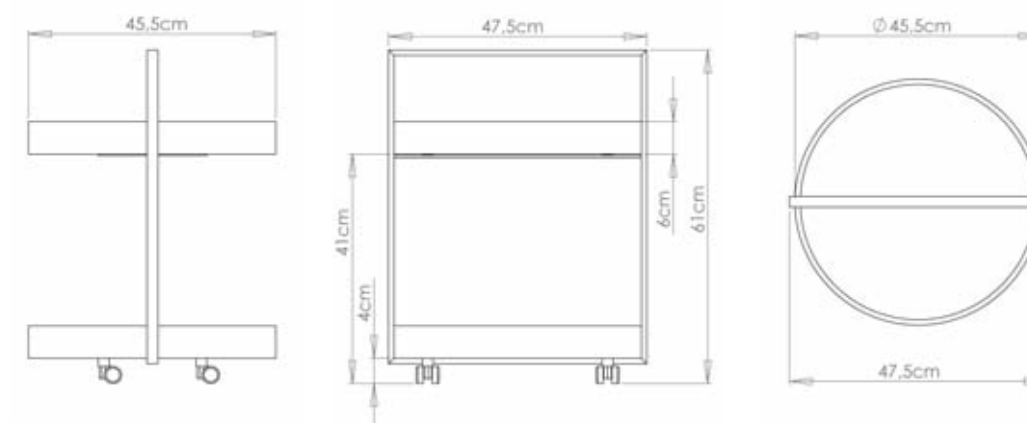

TT † 61 cm ∅ 45 cm

Edelstahl glänzend, Kirsch wenge | Stainless steel polished, cherry wenge | Roestvrijstaal glans, kersen wengé

TT

Edelstahl glänzend, Kirsche/natur, RAL 5005 + 3020, Eiche/wenge | Stainless steel polished, cherry/natural, RAL 5005 + 3020, oak/wenge | Roestvrijstaal glans, kersen/natuur, RAL 5005 + 3020, eiken/wengé

TT Design: Peter Ghyczy, 2003

DE Teewagen mit zwei Tabletts

Der Rahmen ist aus schmalen 1 × 2 cm Edelstahlprofilen gefertigt. Beide Tabletts sind aus Massivholz gefertigt und können rechteckig oder rund geliefert werden. Die Gesamthöhe beträgt 61 cm.

Neben den Standardausführungen liefern wir auf Kundenwunsch auch Maßanfertigungen. Die Preisliste enthält zusätzliche Informationen.

EN Tea trolley with two trays

The frame is constructed from slender 1 × 2 cm stainless steel square tubing. The solid wooden trays can be rectangular or round. The total height is 61 cm.

In addition to the standard version, custom fabrication, tailored to the customer's needs is available upon request. For more information see price list.

NL Theewagen met twee dienbladen

Het frame is gemaakt uit 1 × 2 cm roestvrijstalen buizen. De massief houten dienbladen kunnen rechthoekig of rond zijn. De totale hoogte van de theewagen is 61 cm.

Maatwerk is, mits technisch verantwoord, op aanvraag mogelijk. Zie prijslijst voor meer informatie.

TT ∅

TT ☒