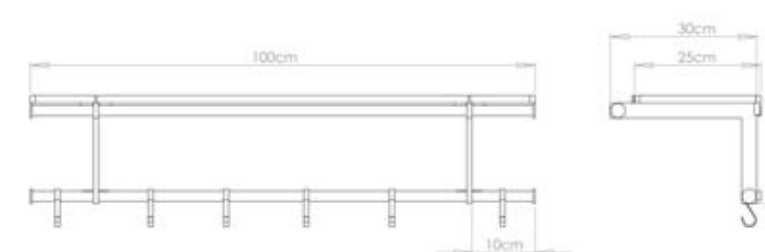

R28G

Edelstahl glänzend, Messing glänzend Stainless steel polished, brass polished Roestvrijstaal glans, messing glans

R28G

Design: Peter Ghyczy, 2008

DE Garderobe

Polierter Edelstahl mit zwei Stangen zum aufhängen von Kleiderbügel und Haken.
Die Beschläge sind aus handwerklich gegossenem Aluminium. Eine 15 mm starke Glasplatte bietet zusätzliche Abstellfläche.

Neben den Standardausführungen liefern wir auf Kundenwunsch auch Maßanfertigungen. Die Preisliste enthält zusätzliche Informationen.

EN Coatrack

Wallsystem coatrack with two rails. One for coat hangers, the other one has fixed coat hooks. All elements are made of stainless steel with details in sand casted aluminium. A 15 mm glass top offers additional storage space.

In addition to the standard version, custom fabrication, tailored to the customer's needs is available upon request. For more information see price list.

NL Garderobe

Gepolijst roestvrijstalen constructie met details uit ambachtelijk gegoten aluminium en een 15 mm sterke glasplaat. Twee buizen voor klee-hangers of haken.

Maatwerk is, mits technisch verantwoord, op aanvraag mogelijk. Zie prijslijst voor meer informatie.

R28G